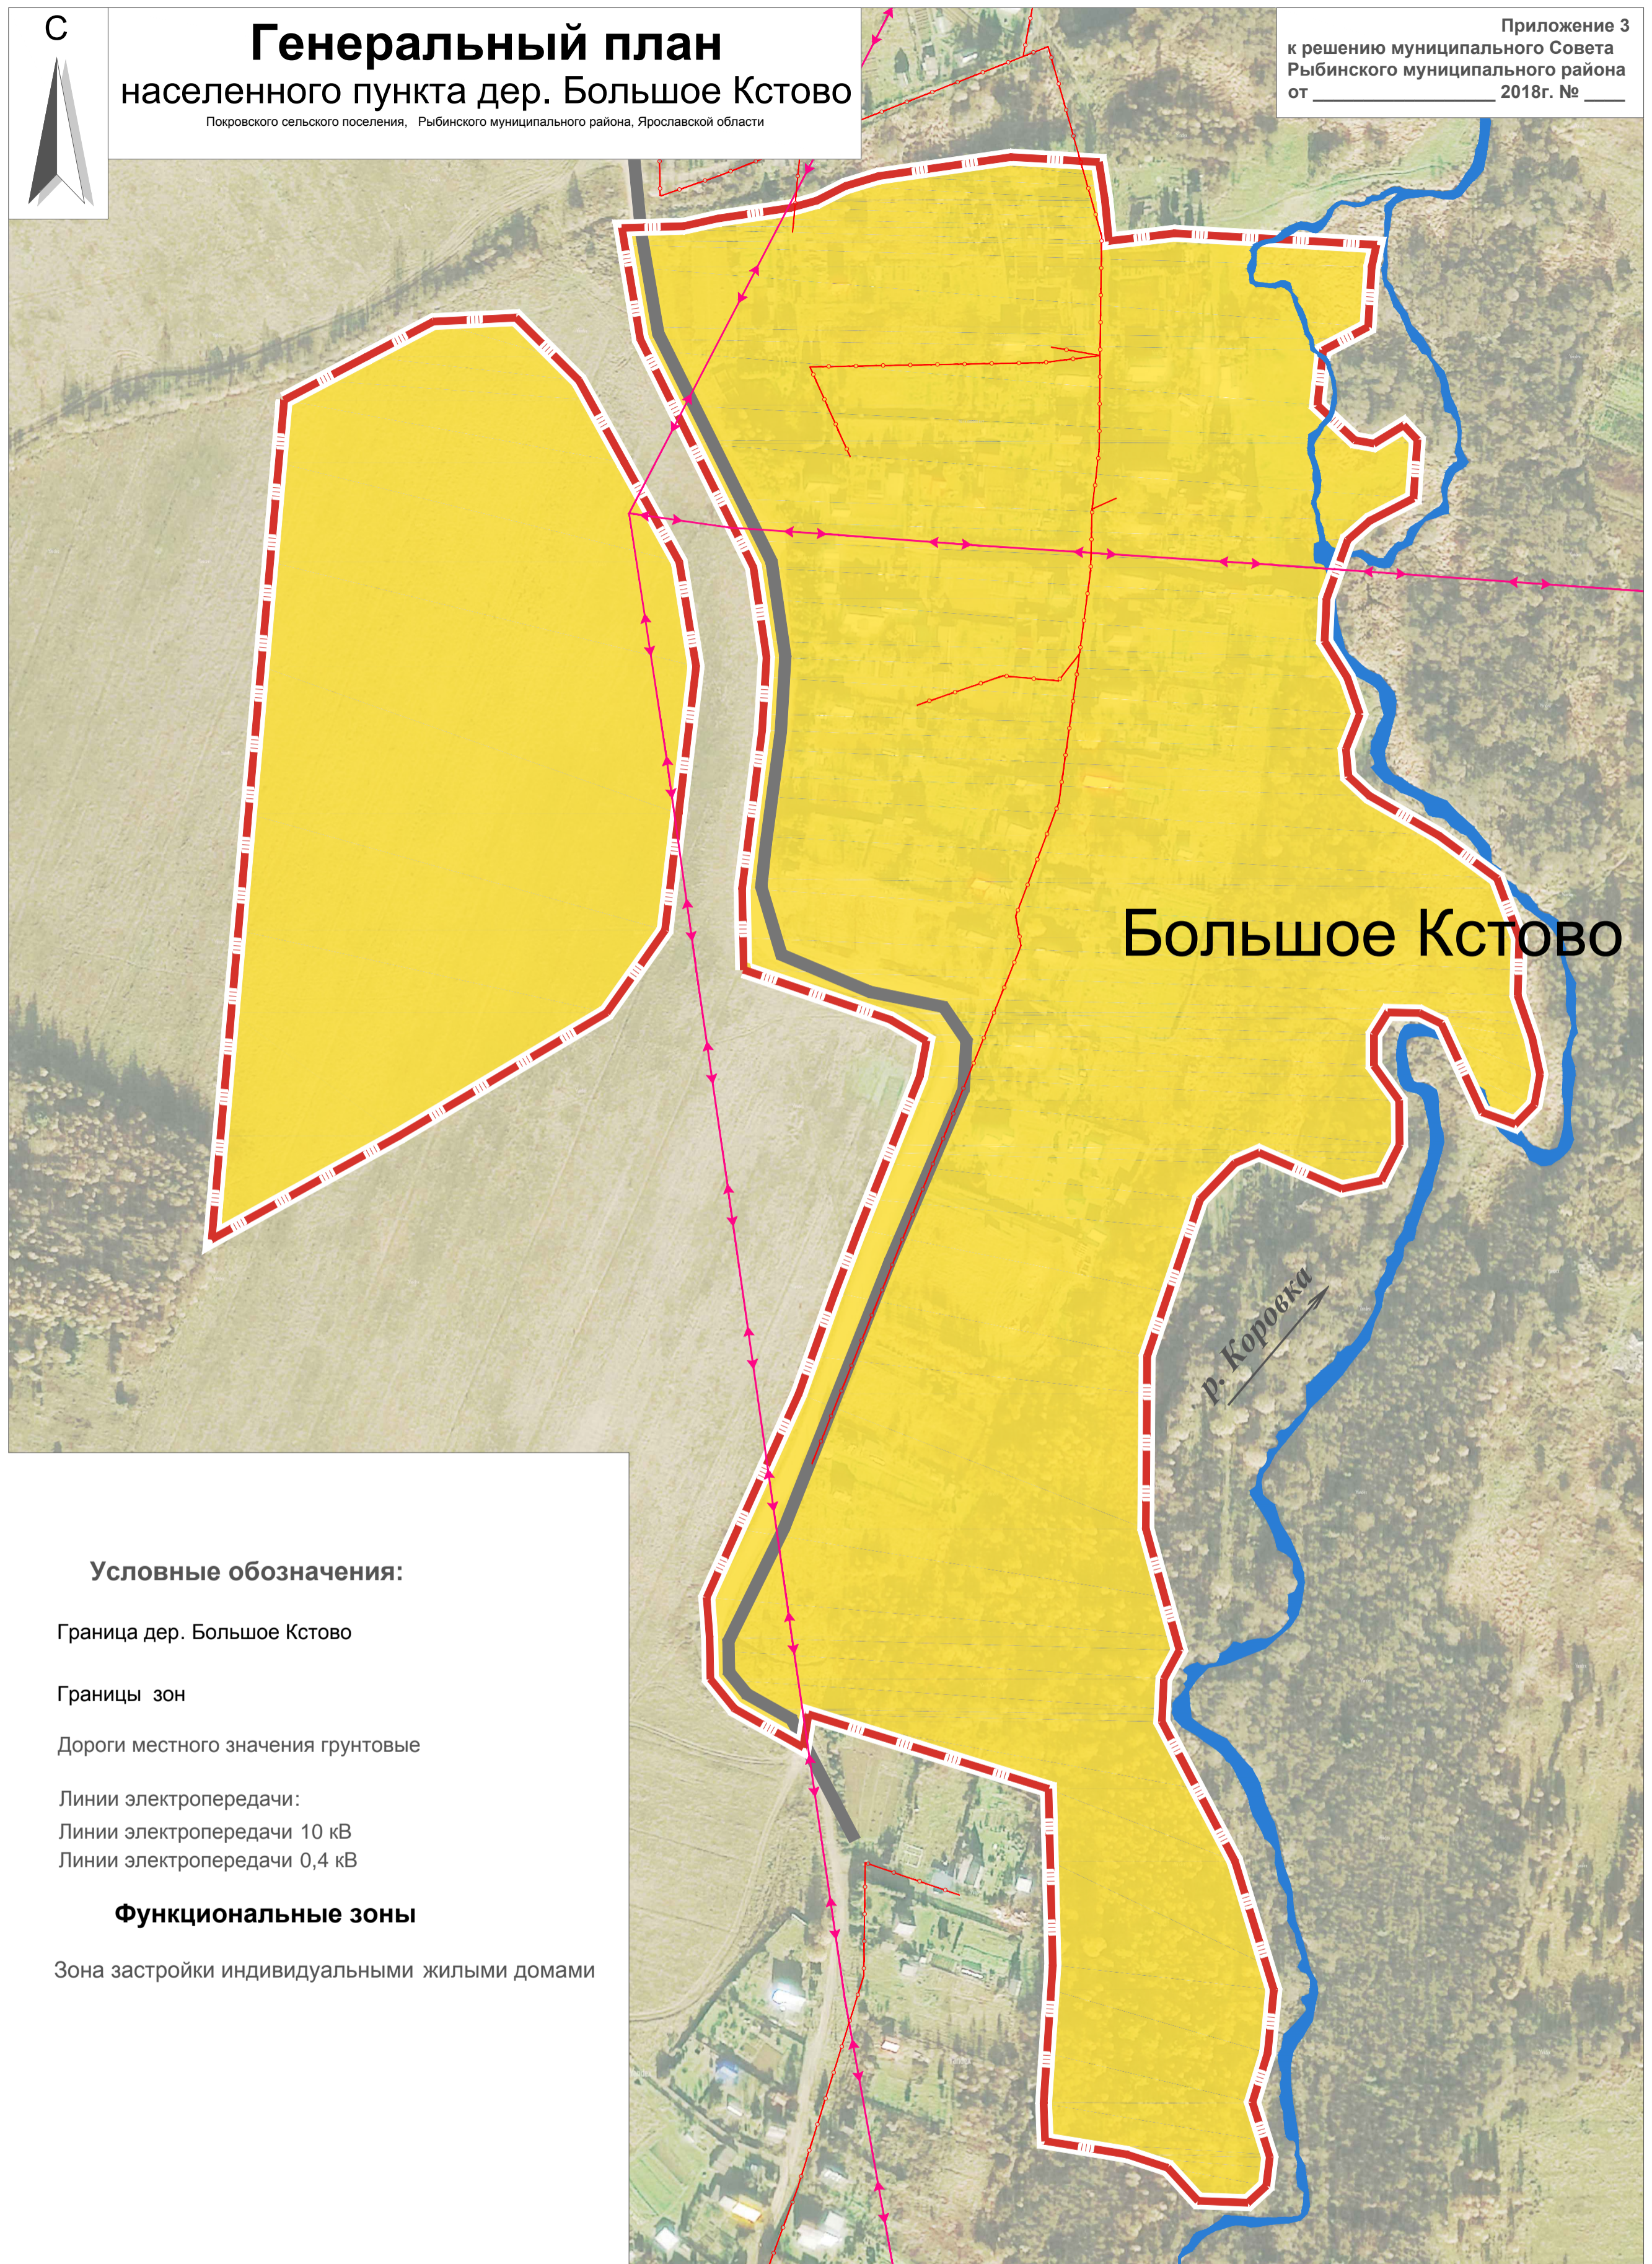

С

Генеральный план населенного пункта дер. Большое Кстово

Покровского сельского поселения, Рыбинского муниципального района, Ярославской области

Приложение 3
к решению муниципального Совета
Рыбинского муниципального района
от _____ 2018г. № _____

Условные обозначения:

-  Граница дер. Большое Кстово
-  Границы зон
-  Дороги местного значения грунтовые
- Линии электропередачи:
-  Линии электропередачи 10 кВ
-  Линии электропередачи 0,4 кВ

Функциональные зоны

-  Зона застройки индивидуальными жилыми домами

					ГП 03-18			
					Генеральный план населенного пункта дер. Большое Кстово			
					Покровского СП, Рыбинского муниципального района, Ярославской области			
Кол.ч	Лист	№ док.	Подпись	Дата	Карта функциональных зон	СТАДИЯ	ЛИСТ	ЛИСТОВ
Разработал	Багин В.С.					ГД	3	3
			Багин В.С.					
					М 1 : 2000	ИП Багин В. С. г. Рыбинск, 2018 г		